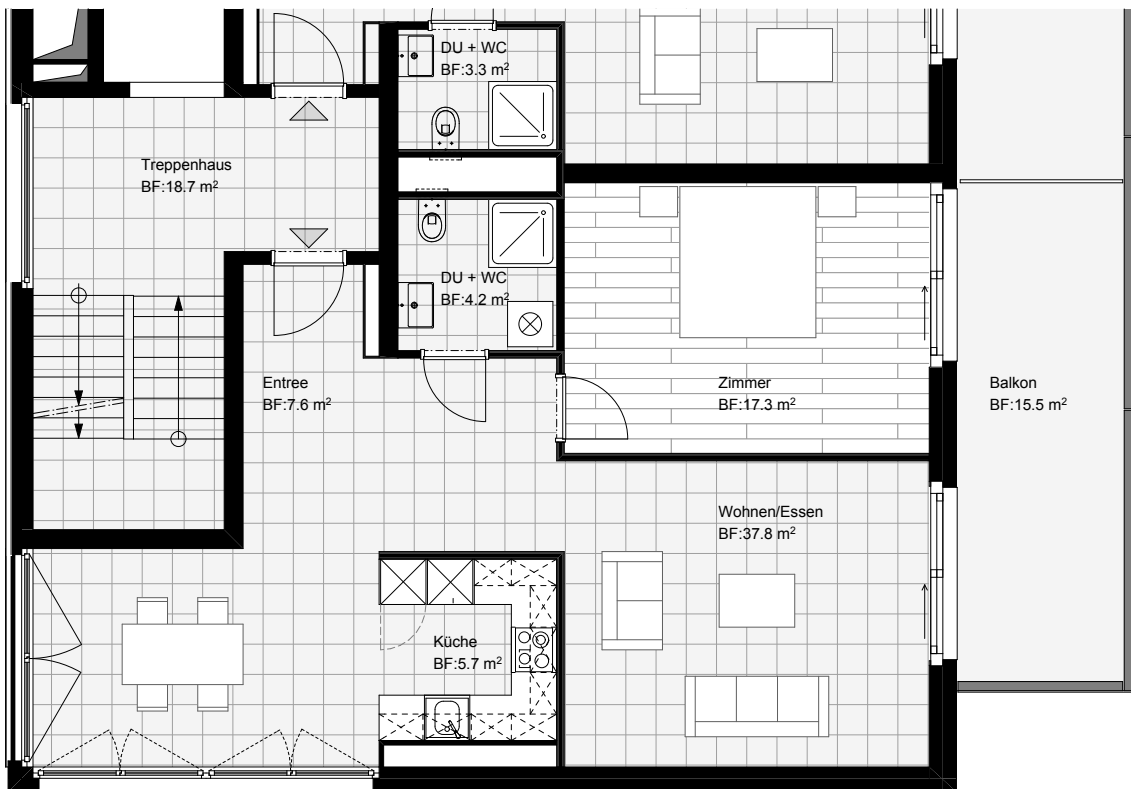

Birspark Basel

Lehenmattstrasse 309

Haus D - 4. Obergeschoss

2.5 Zi - WHG Nr. D2.4

Fläche: 72.7 m²

Balkon: 15.5 m²

Übersicht:

Lehenmattstrasse