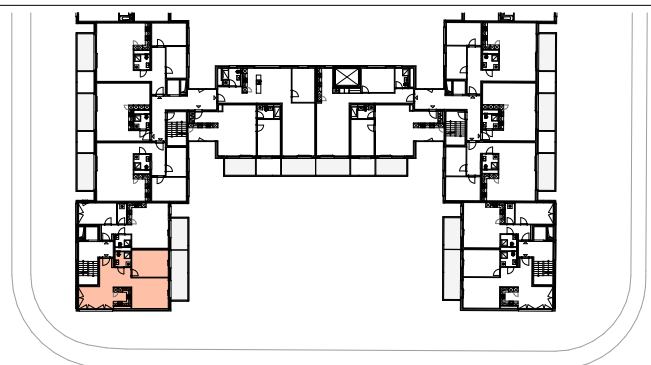

Birspark Basel

Lehenmattstrasse 309

Haus D - 4. Obergeschoss

2.5 Zi - WHG Nr. D2.4

Fläche: 72.7 m²

Balkon: 15.5 m²

Übersicht:

Lehenmattstrasse