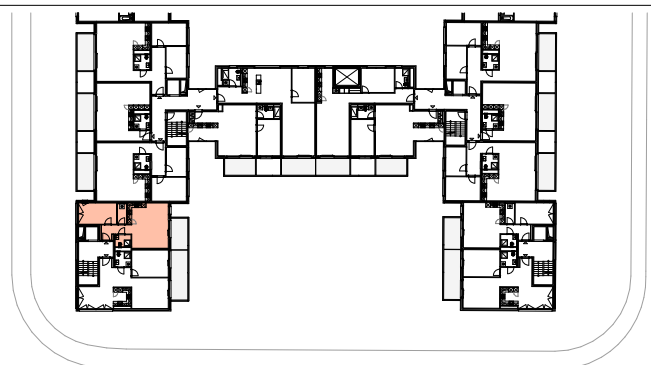

## Lehenmattstrasse 309

Haus D - 4. Obergeschoss

2.5 Zi - WHG Nr. D1.4

Fläche: 57.7 m<sup>2</sup>

Balkon: 9.7 m<sup>2</sup>

Übersicht:

Lehenmattstrasse

Birsstrasse