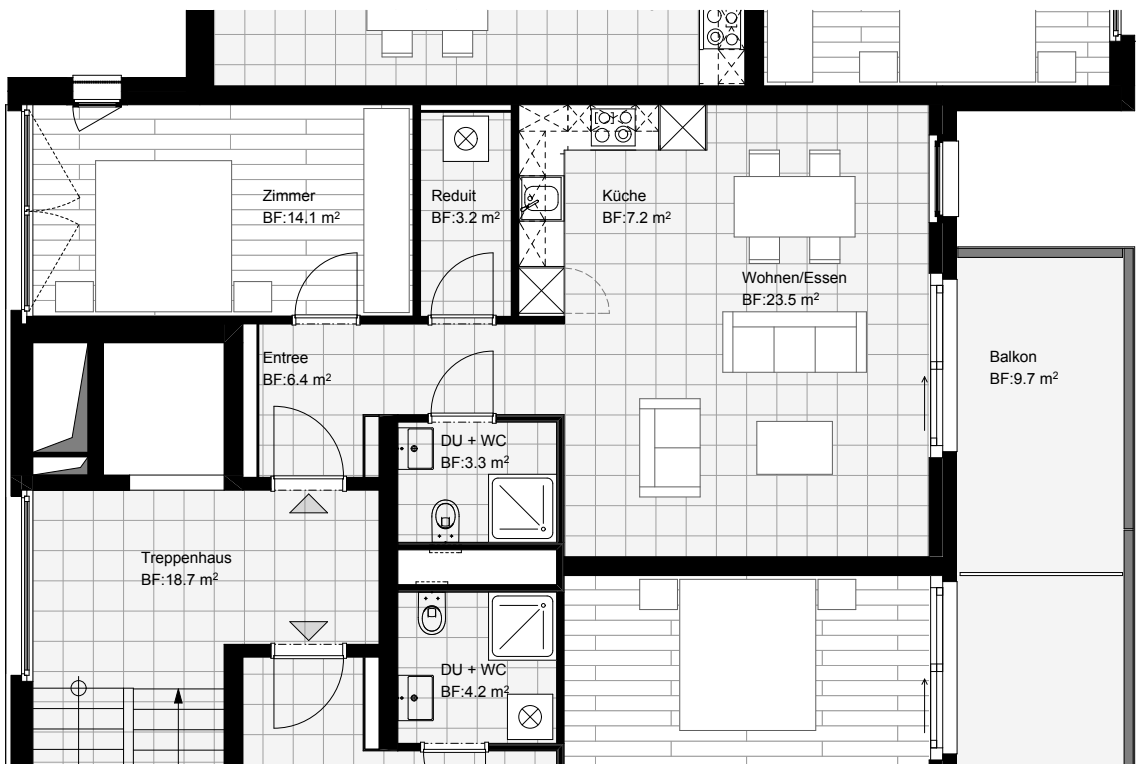

## Lehenmattstrasse 309

Haus D - 4. Obergeschoss

2.5 Zi - WHG Nr. D1.4

Fläche: 57.7 m<sup>2</sup>

Balkon: 9.7 m<sup>2</sup>

Übersicht:

Lehenmattstrasse

Birsstrasse