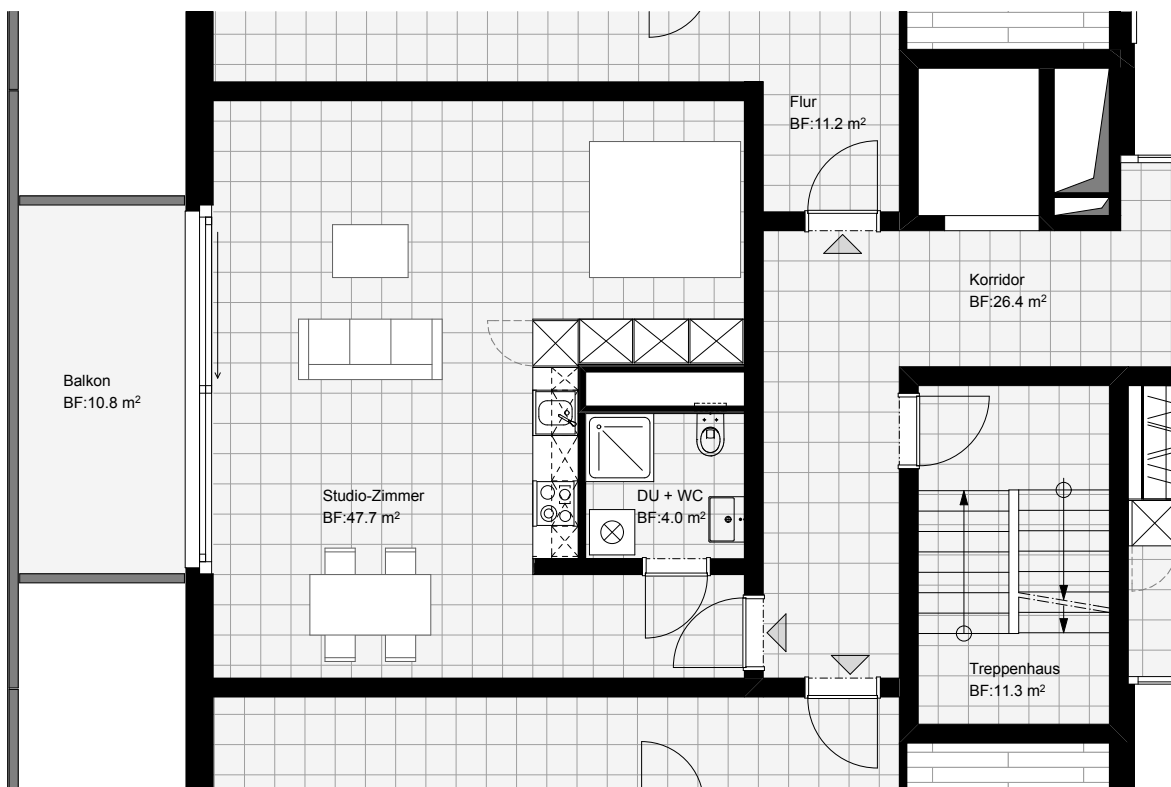

Birspark Basel

Lehenmattstrasse 307

Haus C - 4. Obergeschoss

1.5 Zi - WHG Nr. C2.4

Fläche: 51.7 m²

Balkon: 10.8 m²

Übersicht:

Lehenmattstrasse