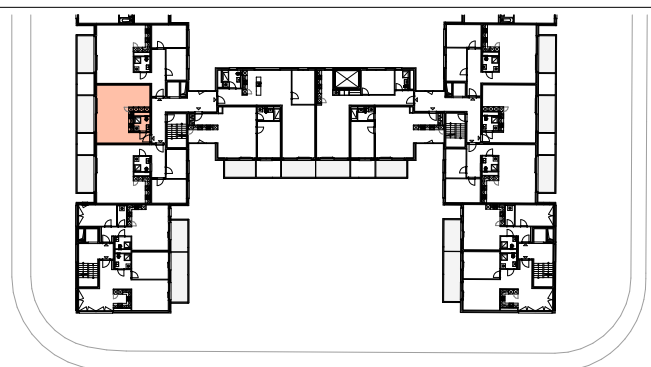

Birspark Basel

Lehenmattstrasse 307

Haus C - 4. Obergeschoss

1.5 Zi - WHG Nr. C2.4

Fläche: 51.7 m²

Balkon: 10.8 m²

Übersicht:

Lehenmattstrasse